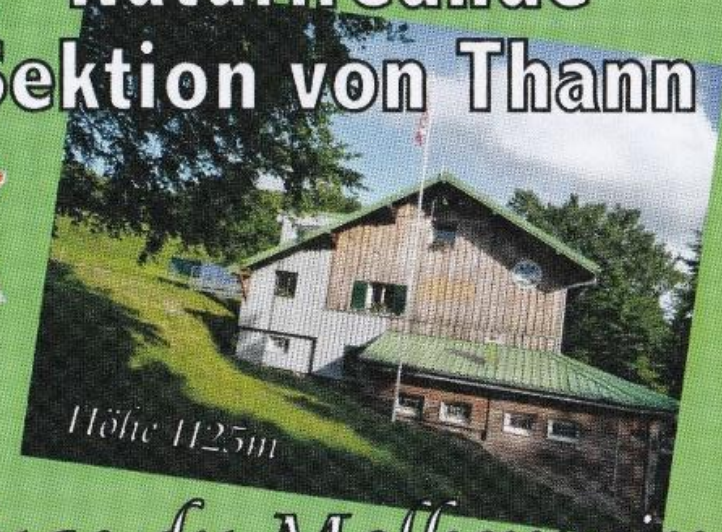

Naturfreunde Sektion von Thann

Refuge du Molkenrain

Chalet für alle offen

Jedes Wochenende geöffnet,
von Samstag 16 Uhr bis
Sonntag 16 Uhr,
ab 8 Personen auch während
der Woche geöffnet.

Durchgehende Öffnung
im Juli und August.

Tel. : 00.33.3.89.37.32.52

Reservierung : 00.33.9.62.27.24.91

www.refuge-molkenrain.fr